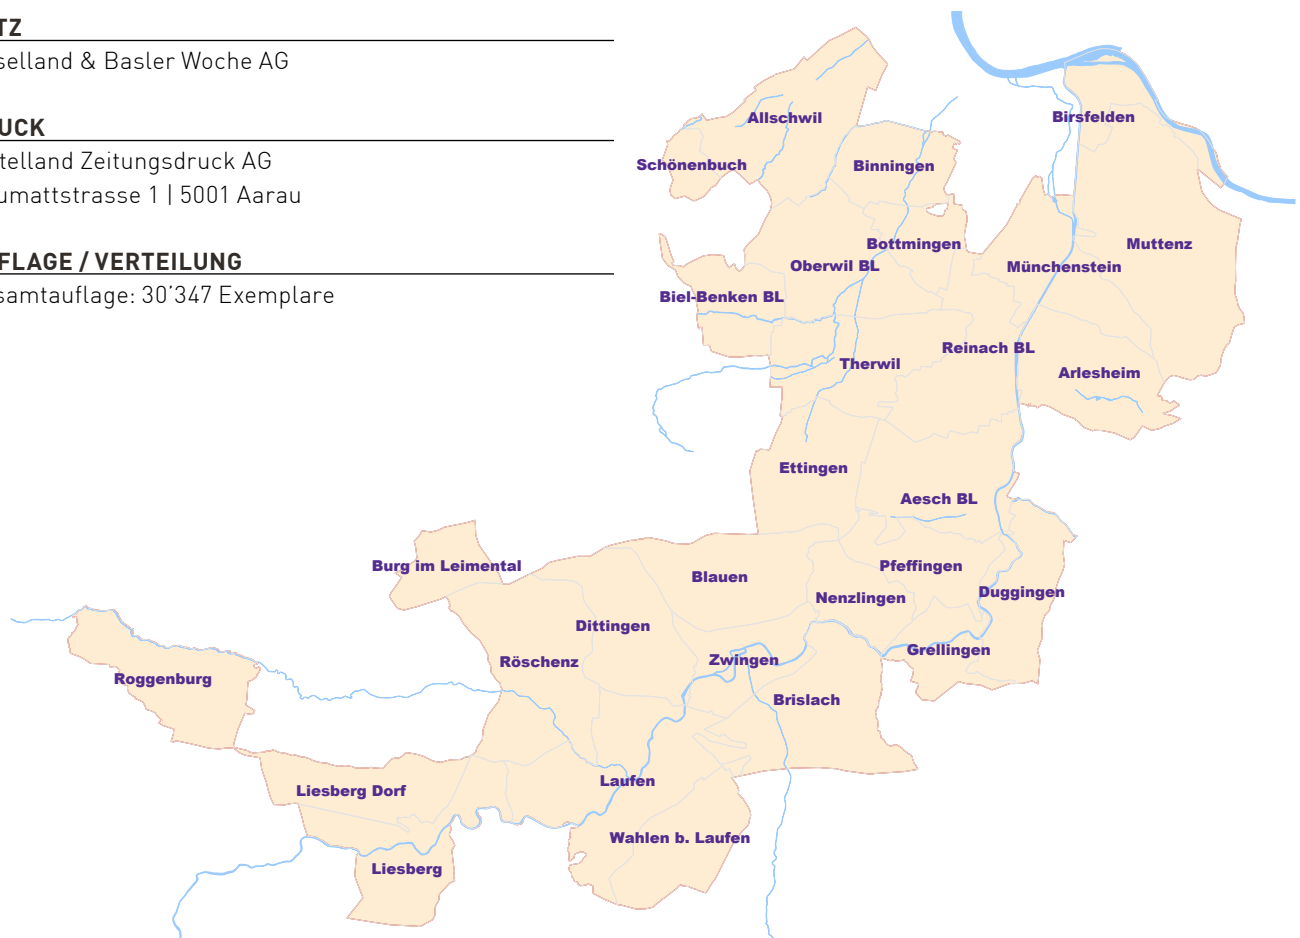

SATZ

Baselland & Basler Woche AG

DRUCK

Mittelland Zeitungsdruck AG
Neumattstrasse 1 | 5001 Aarau

AUFLAGE / VERTEILUNG

Gesamtauflage: 30'347 Exemplare

VERTEILGEBIET

Aesch BL, Allschwil, Arlesheim, Biel-Benken BL, Binningen, Birsfelden, Blauen, Bottmingen, Brislach, Burg im Leimental, Dittingen, Duggingen, Ettingen, Grellingen, Laufen, Liesberg, Liesberg Dorf, Münchenstein, Muttenz, Nenzlingen, Oberwil BL, Pfeffingen, Reinach BL, Roggenburg, Röschenz, Schönenbuch, Therwil, Wahlen b. Laufen, Zwingen