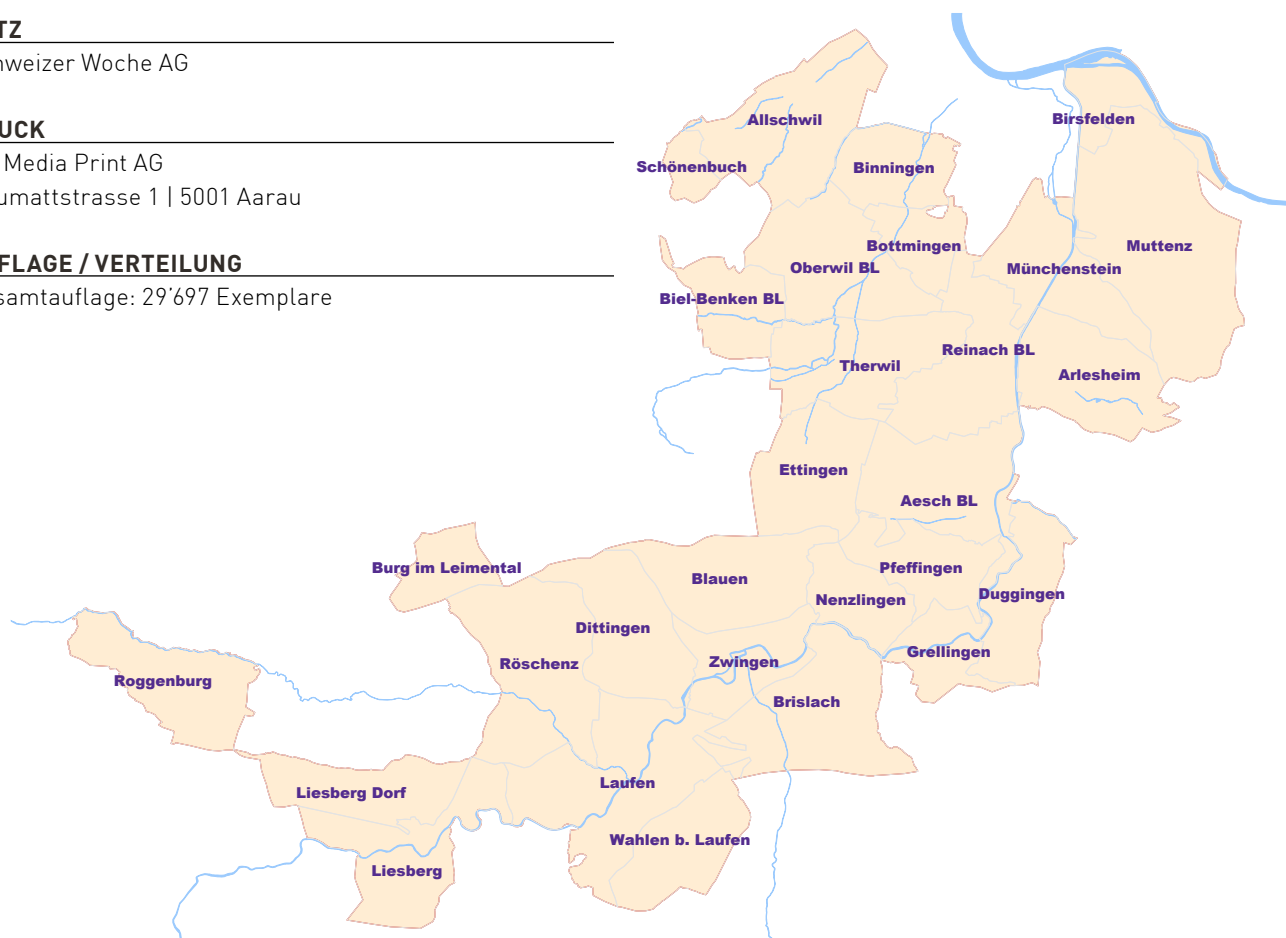

SATZ

Schweizer Woche AG

DRUCK

CH Media Print AG
Neumattstrasse 1 | 5001 Aarau

AUFLAGE / VERTEILUNG

Gesamtauflage: 29'697 Exemplare

VERTEILGEBIET

Aesch BL, Allschwil, Arlesheim, Biel-Benken BL, Binningen, Birsfelden, Blauen, Bottmingen, Brislach, Burg im Leimental, Dittingen, Duggingen, Ettingen, Grellingen, Laufen, Liesberg, Liesberg Dorf, Münchenstein, Muttenz, Nenzlingen, Oberwil BL, Pfeffingen, Reinach BL, Roggenburg, Röschenz, Schönenbuch, Therwil, Wahlen b. Laufen, Zwingen