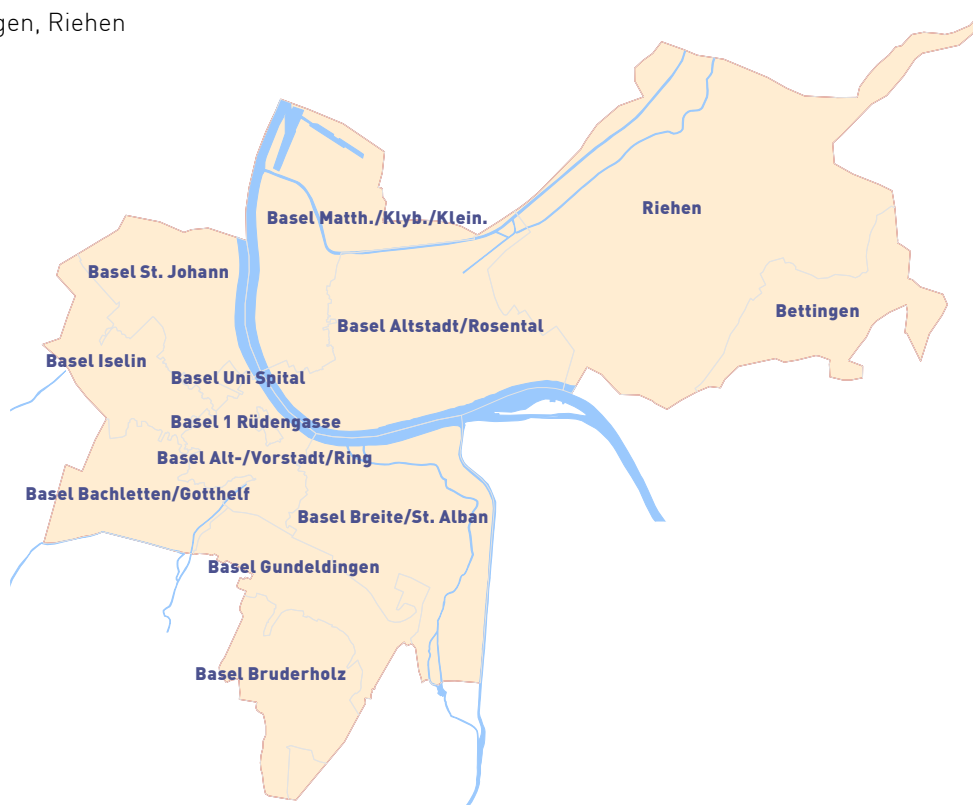

DRUCK

Mittelland Zeitungsdruck AG | Neumattstrasse 1 | 5001 Aarau

VERLAG & HERAUSGEBER

Baselland & Basler Woche AG

AUFLAGE / VERTEILUNG

Gesamtauflage: 24'399 Exemplare

VERTEILGEBIET

Basel 1 Rüdengasse, Basel Alt-/Vorstadt/Ring, Basel Altstadt/Rosental/, Basel, Bachletten/Gotthelf, Basel Breite/St. Alban, Basel Bruderholz, Basel Gundeldingen, Basel Iselin, Basel Matth./Klyb./Klein., Basel St. Johann, Basel Uni Spital, Bettingen, Riehen